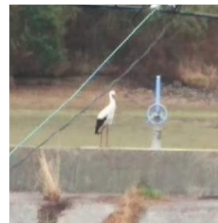

この特措法は、安倍首相の“独断”政治に法的根拠を与える危険性があります。緊急事態だからこそ、科学的根拠、丁寧な議論、国民の納得が必要です。権力集中と独断政治は必要ありません。

東市民病院が閉鎖されて早くも2年が経過しました。病院は、閉鎖後の解体整地が行われ、現在は新施設の建設待ちですが、跡地に少し市道が拡幅され、歩道が整備され、安全性が高まりました。

東市民病院跡に歩道

街角ニュース

通学路に規制標識

高畑の通学路に規制標識が設置されました。朝の7時半から8時半の間は、歩行者専用道路となり、自動車の乗り入れができません。朝の出勤時には、2号線からの抜け道として、狭い東行き一方通行の道に何台も車が乗り入れ、危険が指摘されています。これで少し安心と周りから喜ばれています。

「コウノトリ」が来た

私の家は喜瀬川に面しているのですが、2月22日の朝、前の土手にコウノトリがいました。急いでスマホで撮りました。少し距離がありましたから、不鮮明な写真ですが、見つけたときは驚いて手が震えました。

(緑ヶ丘・田中)

3.11メモリアル集会

東日本大震災・福島原発事故から9年となる3月11日、脱原発はりまアクションと加印革新懇共同で加古川駅前で開催されました。事故以来、毎月11日に開かれ今回で99回になります。原発から自然エネルギーへの転換を訴え、ローソクに火をともし、黙